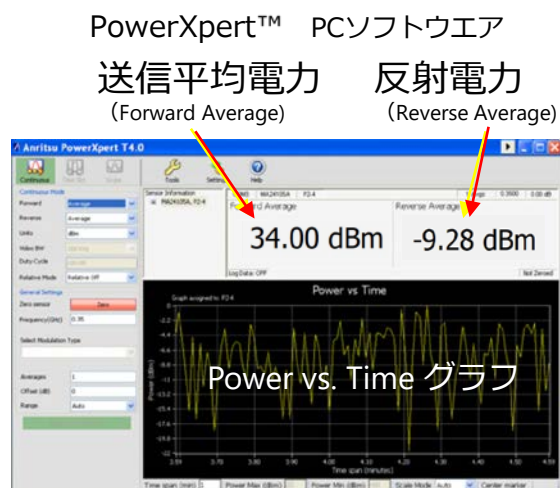

デジタル業務無線の送信平均電力と アンテナVSWR測定を同時測定

通過型パワーセンサ MA24103A

25 MHz ~ 1 GHz, 2mW ~ 150W

無線システムの信頼性維持

通過型パワーセンサMA24103Aは、25 MHzから1 GHzまでの各種無線機の送信平均電力（最大150W）とアンテナシステムのVSWRや反射電力を同時に測定することができる双方向のセンサです。

CWはもちろん狭帯域デジタル通信（ARIB STD-T61）や市町村デジタル同報通信システム（ARIB STD-T86）など様々な信号*の平均電力を測定でき、無線システム全体の品質を管理・維持するために有効な測定器です。

MA24103Aは、MS2720T スペクトラムマスタやPCにUSBケーブルを介して接続して使用します。PCと接続した場合、無償で提供されるPowerXpert™ ソフトウェアから各種設定や測定結果を得ることができます。

* : ARIB STD-T61/79/86/98/102/115など

《運用状態》

《登録点検時接続》

| | | | | | |
|-----------------|----------|---------|--------|------------|---------|
| COM41 | MA24103A | 2327028 | 3D-Avg | 0.9400 GHz | 0.00 dB |
| Forward Average | | VSWR | | | |
| 39.97 dBm | | 1.59 | | | |
| Log Data: OFF | | | | | |

▲ 送信平均電力 / VSWR表示

特長

- 通過電力測定：システムのダウンタイムを最小限に抑え、稼働中の無線信号を監視
- 二方向測定：送信電力と反射電力／アンテナ系のVSWRなど測定
- 実効値測定：信号の平均電力測定

主な仕様

| 項目 | 仕様 |
|------------------|------------------------------------|
| 周波数範囲 | 25 MHz ~ 1 GHz (MA24103A) |
| 送信電力測定レンジ *1, *2 | 2 mW ~ 150 W (+3 dBm ~ +51.76 dBm) |
| 反射電力測定レンジ | 2 mW ~ 150 W (+3 dBm ~ +51.76 dBm) |
| 方向性 | ≥ 28 dB : 25 MHz ~ < 1 GHz |
| 挿入損失 (代表値) | ≤ 0.15 dB : 25 MHz ~ 1GHz |