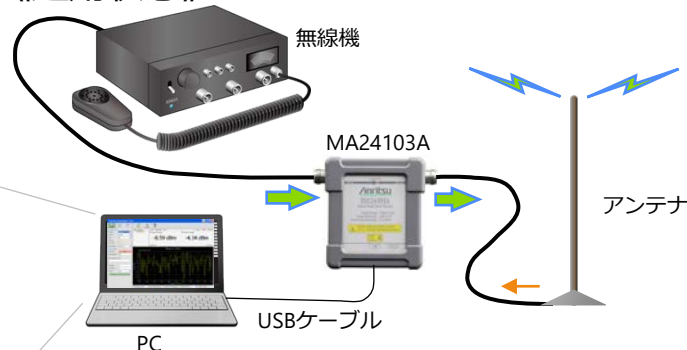

デジタル業務無線の送信平均電力と アンテナVSWR測定を同時測定

通過型パワーセンサ MA24103A

25 MHz ~ 1 GHz, 2mW ~ 150W

無線システムの信頼性維持

通過型パワーセンサMA24103Aは、25 MHzから1 GHzまでの各種無線機の送信平均電力（最大150W）とアンテナシステムのVSWRや反射電力を同時に測定することができる双方向のセンサです。

CWはもちろん狭帯域デジタル通信（ARIB STD-T61）や市町村デジタル同報通信システム（ARIB STD-T86）など様々な信号*の平均電力を測定でき、無線システム全体の品質を管理・維持するために有効な測定器です。

MA24103Aは、MS2720T スペクトラムマスタやPCにUSBケーブルを介して接続して使用します。PCと接続した場合、無償で提供されるPowerXpert™ ソフトウェアから各種設定や測定結果を得ることができます。

* : ARIB STD-T61/79/86/98/102/115など

《運用状態》

《登録点検時接続》

| | | | | | |
|-----------------|----------|---------|--------|------------|---------|
| COM41 | MA24103A | 2327028 | 3D-Avg | 0.9400 GHz | 0.00 dB |
| Forward Average | | VSWR | | | |
| 39.97 dBm | | 1.59 | | | |
| Log Data: OFF | | | | | |

▲ 送信平均電力 / VSWR表示

特長

- 通過電力測定：システムのダウンタイムを最小限に抑え、稼働中の無線信号を監視
- 二方向測定：送信電力と反射電力／アンテナ系のVSWRなど測定
- 実効値測定：信号の平均電力測定

主な仕様

| 項目 | 仕様 |
|------------------|------------------------------------|
| 周波数範囲 | 25 MHz ~ 1 GHz (MA24103A) |
| 送信電力測定レンジ *1, *2 | 2 mW ~ 150 W (+3 dBm ~ +51.76 dBm) |
| 反射電力測定レンジ | 2 mW ~ 150 W (+3 dBm ~ +51.76 dBm) |
| 方向性 | ≥ 28 dB : 25 MHz ~ < 1 GHz |
| 挿入損失 (代表値) | ≤ 0.15 dB : 25 MHz ~ 1GHz |

- *1: 安定した測定値を得るには、入力電力が100mW (20dBm) 以上を推奨します
 *2: 連続波での測定を推奨しますが、パースト波 (例：周期40ms、80ms等) を測定する場合は、安定した測定値を得る為に十分なアベレーシング設定を行ってください (例：100回)

アンリツ ハンドヘルド スペクトラムアナライザ や PCと接続

対応機種：MS2720T, S412E, S331E, S332E,
S361E, S362E, MS2024B, MS2025B,
MS2034B, MS2035B, MS2036C, MW82119B