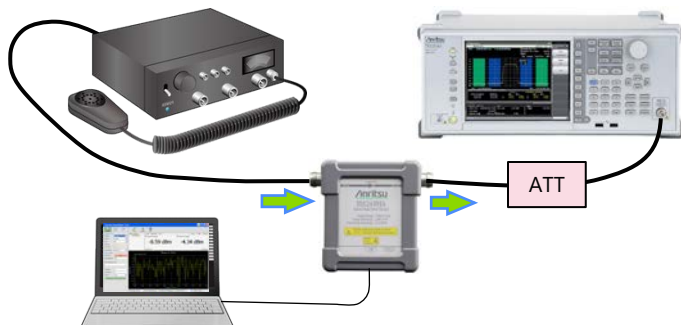

デジタル業務無線の送信平均電力と アンテナVSWR測定を同時測定

通過型パワーセンサ MA24103A

25 MHz ~ 1 GHz, 2mW ~ 150W

無線システムの信頼性維持

通過型パワーセンサMA24103Aは、25 MHzから1 GHzまでの各種無線機の送信平均電力（最大150W）とアンテナシステムのVSWRや反射電力を同時に測定することができる双方向のセンサです。

CWはもちろん狭帯域デジタル通信（ARIB STD-T61）や市町村デジタル同報通信システム（ARIB STD-T86）など様々な信号*の平均電力を測定でき、無線システム全体の品質を管理・維持するために有効な測定器です。

MA24103Aは、MS2720T スペクトラムマスタやPCにUSBケーブルを介して接続して使用します。PCと接続した場合、無償で提供されるPowerXpert™ ソフトウェアから各種設定や測定結果を得ることができます。

* : ARIB STD-T61/79/86/98/102/115など

《運用状態》

《登録点検時接続》

| | | | | | |
|-----------------|----------|---------|--------|------------|---------|
| COM41 | MA24103A | 2327028 | 3D-Avg | 0.9400 GHz | 0.00 dB |
| Forward Average | | VSWR | | | |
| 39.97 dBm | | 1.59 | | | |
| Log Data: OFF | | | | | |

▲ 送信平均電力 / VSWR表示

特長

- 通過電力測定：システムのダウンタイムを最小限に抑え、稼働中の無線信号を監視
- 二方向測定：送信電力と反射電力／アンテナ系のVSWRなど測定
- 実効値測定：信号の平均電力測定

主な仕様

| 項目 | 仕様 |
|------------------|------------------------------------|
| 周波数範囲 | 25 MHz ~ 1 GHz (MA24103A) |
| 送信電力測定レンジ *1, *2 | 2 mW ~ 150 W (+3 dBm ~ +51.76 dBm) |
| 反射電力測定レンジ | 2 mW ~ 150 W (+3 dBm ~ +51.76 dBm) |
| 方向性 | ≥ 28 dB : 25 MHz ~ < 1 GHz |
| 挿入損失 (代表値) | ≤ 0.15 dB : 25 MHz ~ 1GHz |

- *1: 安定した測定値を得るには、入力電力が100mW (20dBm) 以上を推奨します
 *2: 連続波での測定を推奨しますが、パースト波 (例：周期40ms、80ms等) を測定する場合は、安定した測定値を得る為に十分なアベレーシング設定を行ってください (例：100回)

アンリツ ハンドヘルド スペクトラムアナライザ や PCと接続

対応機種：MS2720T, S412E, S331E, S332E,
S361E, S362E, MS2024B, MS2025B,
MS2034B, MS2035B, MS2036C, MW82119B